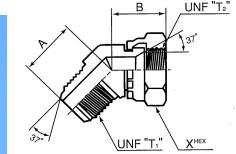

UNFねじ用

名称
オス45° 座付エルボ' 1070

名称
オスJIC37° フレアユニオン 4020

名称
オスマスコネクター 1016UNF

名称
オスコネクター 1096

名称
オスマス90° スイベルエルボ' 4022

名称
オススイベルコネクター 1018UNF

名称
オス90° 座付エルボ' 1128

名称
オスマス45° スイベルエルボ' 4023

名称
メスプラグ' 1042UNF

名称
オス45° 座付エルボ' 1129

名称
オスコネクター 4028

名称
オスプラグ' 1050UNF

名称
SAEオスコネクター 4015

名称
オス90° エルボ' 4030

名称
オスコネクター 1065