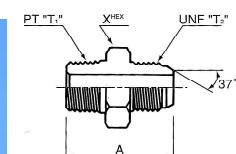

名称
オスマス45° スイベルエルボ' 4023

名称
メスプラグ' 1042UNF

名称
オス45° 座付エルボ' 1129

名称
オスコネクター 4028

名称
オスプラグ' 1050UNF

名称
SAEオスコネクター 4015

名称
オス90° エルボ' 4030

名称
オスコネクター 1065

名称
SAEオス45° 座付エルボ' 4016

名称
オス45° エルボ' 4032

名称
オス90° 座付エルボ' 1069

名称
SAEオス90° 座付エルボ' 4017

名称
SAEリングボスオス90° エルボ' 4040

名称 品名
SAEOリングホースオス45° エルボ 4042

名称 品名
Oリングポートオスコネクター 4400

名称 品名
SAEOリングホースメス 4043