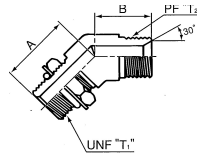

UNFねじ用

名称
オス45° 座付エルボ' 1070

名称
オスJIC37° フレアユニオン 4020

名称
オスマスコネクター 1016UNF

名称
オスコネクター 1096

名称
オスマス90° スイベルエルボ' 4022

名称
オススイベルコネクター 1018UNF

名称
オス90° 座付エルボ' 1128

名称
オスマス45° スイベルエルボ' 4023

名称
メスプラグ' 1042UNF

名称
オス45° 座付エルボ' 1129

名称
オスコネクター 4028

名称
オスプラグ' 1050UNF

名称
SAEオスコネクター 4015

名称
オス90° エルボ' 4030

名称
オスコネクター 1065