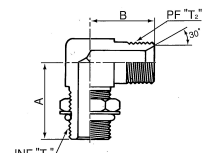

名称
オスマス45° スイベルエルボ' 4023

名称
メスプラグ' 1042UNF

名称
オス45° 座付エルボ' 1129

名称
オスコネクター 4028

名称
オスプラグ' 1050UNF

名称
SAEオスコネクター 4015

名称
オス90° エルボ' 4030

名称
オスコネクター 1065

名称
SAEオス45° 座付エルボ' 4016

名称
オス45° エルボ' 4032

名称
オス90° 座付エルボ' 1069

名称
SAEオス90° 座付エルボ' 4017

名称
SAEリングボスオス90° エルボ' 4040

名称 品名
SAEOリングホースオス45° エルボ 4042

名称 品名
Oリングポートオスコネクター 4400

名称 品名
SAEOリングホースメス 4043