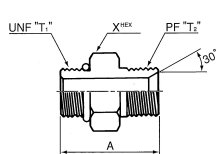

名称
オスマス45° スイベルエルボ' 4023

名称
メスプラグ' 1042UNF

名称
オス45° 座付エルボ' 1129

名称
オスコネクター 4028

名称
オスプラグ' 1050UNF

名称
SAEオスコネクター 4015

名称
オス90° エルボ' 4030

名称
オスコネクター 1065

名称
SAEオス45° 座付エルボ' 4016

名称
オス45° エルボ' 4032

名称
オス90° 座付エルボ' 1069

名称
SAEオス90° 座付エルボ' 4017

名称
SAEリングボスオス90° エルボ' 4040

名称 品名
SAEOリングホースオス45° エルボ 4042

名称 品名
Oリングポートオスコネクター 4400

名称 品名
SAEOリングホースメス 4043