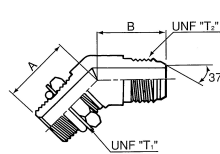

名称
オスマス45° スイベルエルボ' 4023

名称
メスプラグ' 1042UNF

名称
オス45° 座付エルボ' 1129

名称
オスコネクター 4028

名称
オスプラグ' 1050UNF

名称
SAEオスコネクター 4015

名称
オス90° エルボ' 4030

名称
オスコネクター 1065

名称
SAEオス45° 座付エルボ' 4016

名称
オス45° エルボ' 4032

名称
オス90° 座付エルボ' 1069

名称
SAEオス90° 座付エルボ' 4017

名称
SAEリングボスオス90° エルボ' 4040

名称 品名
SAEOリングホースオス45° エルボ 4042

名称 品名
Oリングポートオスコネクター 4400

名称 品名
SAEOリングホースメス 4043