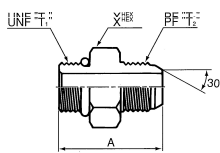

UNFねじ用

名称
オス45° 座付エルボ' 1070

名称
オスJIC37° フレアユニオン 4020

名称
オスマスコネクター 1016UNF

名称
オスコネクター 1096

名称
オスマス90° スイベルエルボ' 4022

名称
オススイベルコネクター 1018UNF

名称
オス90° 座付エルボ' 1128

名称
オスマス45° スイベルエルボ' 4023

名称
メスプラグ' 1042UNF

名称
オス45° 座付エルボ' 1129

名称
オスコネクター 4028

名称
オスプラグ' 1050UNF

名称
SAEオスコネクター 4015

名称
オス90° エルボ' 4030

名称
オスコネクター 1065