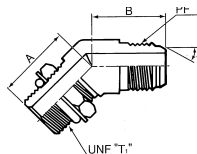

UNFねじ用

名称
オス45° 座付エルボ' 1070

名称
オスJIC37° フレアユニオン 4020

名称
オスマスコネクター 1016UNF

名称
オスコネクター 1096

名称
オスマス90° スイベルエルボ' 4022

名称
オススイベルコネクター 1018UNF

名称
オス90° 座付エルボ' 1128

名称
オスマス45° スイベルエルボ' 4023

名称
メスプラグ' 1042UNF

名称
オス45° 座付エルボ' 1129

名称
オスコネクター 4028

名称
オスプラグ' 1050UNF

名称
SAEオスコネクター 4015

名称
オス90° エルボ' 4030

名称
オスコネクター 1065