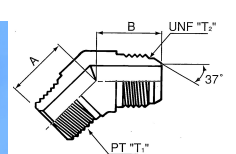

名称
オスマス45° スイベルエルボ' 4023

名称
メスプラグ' 1042UNF

名称
オス45° 座付エルボ' 1129

名称
オスコネクター 4028

名称
オスプラグ' 1050UNF

名称
SAEオスコネクター 4015

名称
オス90° エルボ' 4030

名称
オスコネクター 1065

名称
SAEオス45° 座付エルボ' 4016

名称
オス45° エルボ' 4032

名称
オス90° 座付エルボ' 1069

名称
SAEオス90° 座付エルボ' 4017

名称
SAEリングボスオス90° エルボ' 4040

名称 品名
SAEOリングホースオス45° エルボ 4042

名称 品名
Oリングポートオスコネクター 4400

名称 品名
SAEOリングホースメス 4043