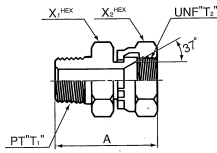

UNFねじ用

名称
オス45° 座付エルボ' 1070

名称
オスJIC37° フレアユニオン 4020

名称
オスマスコネクター 1016UNF

名称
オスコネクター 1096

名称
オスマス90° スイベルエルボ' 4022

名称
オススイベルコネクター 1018UNF

名称
オス90° 座付エルボ' 1128

名称
オスマス45° スイベルエルボ' 4023

名称
メスプラグ' 1042UNF

名称
オス45° 座付エルボ' 1129

名称
オスコネクター 4028

名称
オスプラグ' 1050UNF

名称
SAEオスコネクター 4015

名称
オス90° エルボ' 4030

名称
オスコネクター 1065