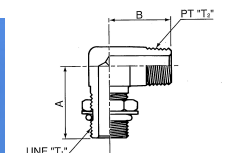

名称
SAEオス45° 座付エルボ' 4016

名称
オス45° エルボ' 4032

名称
オス90° 座付エルボ' 1069

名称
SAEオス90° 座付エルボ' 4017

名称
SAEリングボスオス90° エルボ' 4040

名称 品名
SAEOリングホースオス45° エルボ 4042

名称 品名
Oリングポートオスコネクター 4400

名称 品名
SAEOリングホースメス 4043