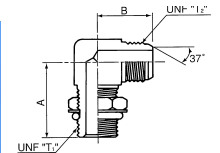

名称
SAEオス45° 座付エルボ' 4016

名称
オス45° エルボ' 4032

名称
オス90° 座付エルボ' 1069

名称
SAEオス90° 座付エルボ' 4017

名称
SAEリングボスオス90° エルボ' 4040

名称 品名
SAEOリングホースオス45° エルボ 4042

名称 品名
Oリングポートオスコネクター 4400

名称 品名
SAEOリングホースメス 4043