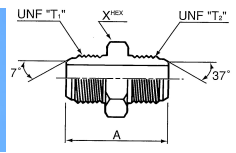

UNFねじ用

名称
オス45° 座付エルボ' 1070

名称
オスJIC37° フレアユニオン 4020

名称
オスマスコネクター 1016UNF

名称
オスコネクター 1096

名称
オスマス90° スイベルエルボ' 4022

名称
オススイベルコネクター 1018UNF

名称
オス90° 座付エルボ' 1128

名称
オスマス45° スイベルエルボ' 4023

名称
メスプラグ' 1042UNF

名称
オス45° 座付エルボ' 1129

名称
オスコネクター 4028

名称
オスプラグ' 1050UNF

名称
SAEオスコネクター 4015

名称
オス90° エルボ' 4030

名称
オスコネクター 1065