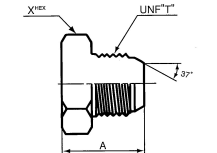

名称
オスマス45° スイベルエルボ' 4023

名称
メスプラグ' 1042UNF

名称
オス45° 座付エルボ' 1129

名称
オスコネクター 4028

名称
オスプラグ' 1050UNF

名称
SAEオスコネクター 4015

名称
オス90° エルボ' 4030

名称
オスコネクター 1065

名称
SAEオス45° 座付エルボ' 4016

名称
オス45° エルボ' 4032

名称
オス90° 座付エルボ' 1069

名称
SAEオス90° 座付エルボ' 4017

名称
SAEリングボスオス90° エルボ' 4040

名称 品名
SAEOリングホースオス45° エルボ 4042

名称 品名
Oリングポートオスコネクター 4400

名称 品名
SAEOリングホースメス 4043