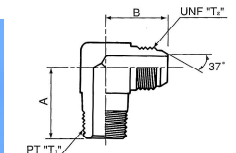

名称
オスマス45° スイベルエルボ' 4023

名称
メスプラグ' 1042UNF

名称
オス45° 座付エルボ' 1129

名称
オスコネクター 4028

名称
オスプラグ' 1050UNF

名称
SAEオスコネクター 4015

名称
オス90° エルボ' 4030

名称
オスコネクター 1065

名称
SAEオス45° 座付エルボ' 4016

名称
オス45° エルボ' 4032

名称
オス90° 座付エルボ' 1069

名称
SAEオス90° 座付エルボ' 4017

名称
SAEリングボスオス90° エルボ' 4040

名称 品名
SAEOリングホースオス45° エルボ 4042

名称 品名
Oリングポートオスコネクター 4400

名称 品名
SAEOリングホースメス 4043