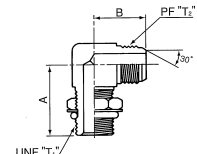

UNFねじ用

名称
オス45° 座付エルボ' 1070

名称
オスJIC37° フレアユニオン 4020

名称
オスマスコネクター 1016UNF

名称
オスコネクター 1096

名称
オスマス90° スイベルエルボ' 4022

名称
オススイベルコネクター 1018UNF

名称
オス90° 座付エルボ' 1128

名称
オスマス45° スイベルエルボ' 4023

名称
メスプラグ' 1042UNF

名称
オス45° 座付エルボ' 1129

名称
オスコネクター 4028

名称
オスプラグ' 1050UNF

名称
SAEオスコネクター 4015

名称
オス90° エルボ' 4030

名称
オスコネクター 1065