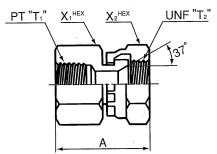

UNFねじ用

名称
オス45° 座付エルボ' 1070

名称
オスJIC37° フレアユニオン 4020

名称
オスマスコネクター 1016UNF

名称
オスコネクター 1096

名称
オスマス90° スイベルエルボ' 4022

名称
オススイベルコネクター 1018UNF

名称
オス90° 座付エルボ' 1128

名称
オスマス45° スイベルエルボ' 4023

名称
メスプラグ' 1042UNF

名称
オス45° 座付エルボ' 1129

名称
オスコネクター 4028

名称
オスプラグ' 1050UNF

名称
SAEオスコネクター 4015

名称
オス90° エルボ' 4030

名称
オスコネクター 1065