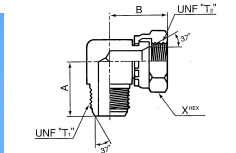

UNFねじ用

名称
オス45° 座付エルボ' 1070

名称
オスJIC37° フレアユニオン 4020

名称
オスマスコネクター 1016UNF

名称
オスコネクター 1096

名称
オスマス90° スイベルエルボ' 4022

名称
オススイベルコネクター 1018UNF

名称
オス90° 座付エルボ' 1128

名称
オスマス45° スイベルエルボ' 4023

名称
メスプラグ' 1042UNF

名称
オス45° 座付エルボ' 1129

名称
オスコネクター 4028

名称
オスプラグ' 1050UNF

名称
SAEオスコネクター 4015

名称
オス90° エルボ' 4030

名称
オスコネクター 1065