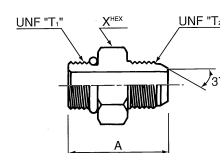

名称
オスマス45° スイベルエルボ' 4023

名称
メスプラグ' 1042UNF

名称
オス45° 座付エルボ' 1129

名称
オスコネクター 4028

名称
オスプラグ' 1050UNF

名称
SAEオスコネクター 4015

名称
オス90° エルボ' 4030

名称
オスコネクター 1065

名称
SAEオス45° 座付エルボ' 4016

名称
オス45° エルボ' 4032

名称
オス90° 座付エルボ' 1069

名称
SAEオス90° 座付エルボ' 4017

名称
SAEリングボスオス90° エルボ' 4040

名称 品名
SAEOリングホースオス45° エルボ 4042

名称 品名
Oリングポートオスコネクター 4400

名称 品名
SAEOリングホースメス 4043