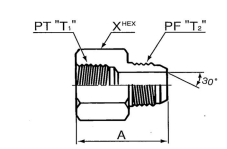

ガスねじ用

名称 オスコネクター
品名 1013

名称 オスメス90° スイベルエルボ
品名 1021

名称 オスメスコネクター
品名 1006

名称 オスオスフレアユニオン
品名 1014

名称 オスメス45° スイベルエルボ
品名 1022

名称 メスコネクター
品名 1007

名称 メスコネクター
品名 1015