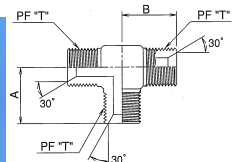

名称 メスフレアティー
品名 1027