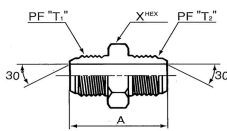

ガスねじ用

名称 オスコネクター
品名 1013

名称 オスメス90° スイベルエルボ
品名 1021

名称 オスメスコネクター
品名 1006

名称 オスオスフレアユニオン
品名 1014

名称 オスメス45° スイベルエルボ
品名 1022

名称 メスコネクター
品名 1007

名称 メスコネクター
品名 1015