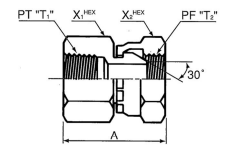

名称 メススイベルコネクター
品名 1008