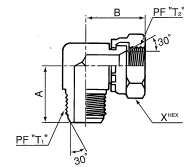

ガスねじ用

名称 オスコネクター
品名 1013

名称 オスメス90° スイベルエルボ
品名 1021

名称 オスメスコネクター
品名 1006

名称 オスオスフレアユニオン
品名 1014

名称 オスメス45° スイベルエルボ
品名 1022

名称 メスコネクター
品名 1007

名称 メスコネクター
品名 1015