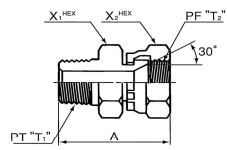

名称 オスメスコネクター
品名 1016