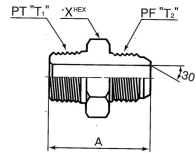

ガスねじ用

名称 オスコネクター
品名 1013

名称 オスメス90° スイベルエルボ
品名 1021

名称 オスメスコネクター
品名 1006

名称 オスオスフレアユニオン
品名 1014

名称 オスメス45° スイベルエルボ
品名 1022

名称 メスコネクター
品名 1007

名称 メスコネクター
品名 1015