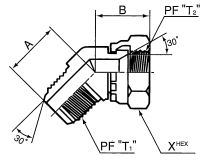

ガスねじ用

名称 オスコネクター
品名 1013

名称 オスメス90° スイベルエルボ
品名 1021

名称 オスメスコネクター
品名 1006

名称 オスオスフレアユニオン
品名 1014

名称 オスメス45° スイベルエルボ
品名 1022

名称 メスコネクター
品名 1007

名称 メスコネクター
品名 1015