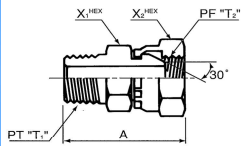

ガスねじ用

名称 オスコネクター
品名 1013

名称 オスメス90° スイベルエルボ
品名 1021

名称 オスメスコネクター
品名 1006

名称 オスオスフレアユニオン
品名 1014

名称 オスメス45° スイベルエルボ
品名 1022

名称 メスコネクター
品名 1007

名称 メスコネクター
品名 1015