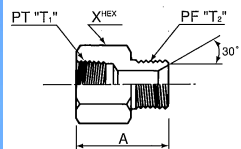

ガスねじ用

名称 オスコネクター
品名 1013

名称 オスメス90° スイベルエルボ
品名 1021

名称 オスメスコネクター
品名 1006

名称 オスオスフレアユニオン
品名 1014

名称 オスメス45° スイベルエルボ
品名 1022

名称 メスコネクター
品名 1007

名称 メスコネクター
品名 1015